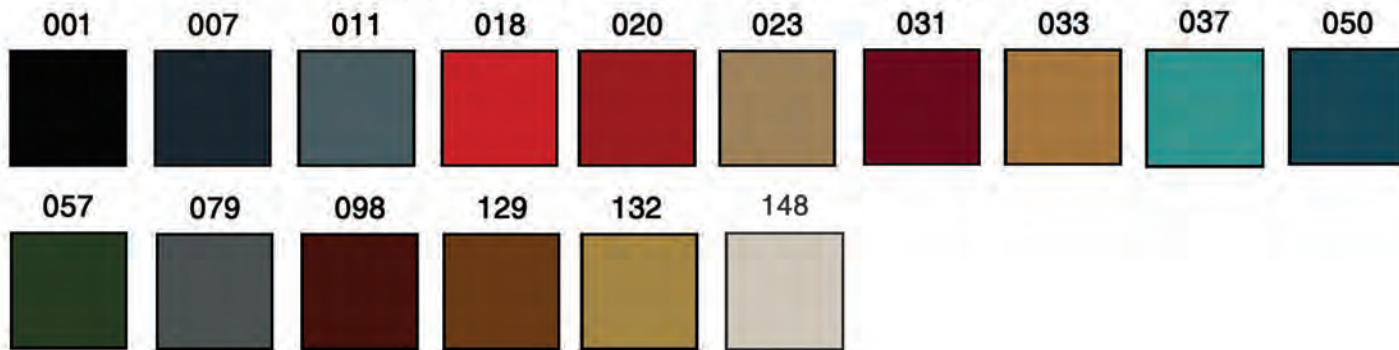

FLOORMAT BASE & INSERT COLORS

BASE COLORS

001 Black - 007 Dark Blue - 011 Medium Blue - 018 Bright Red - 020 Red - 023 Tan - 031 Maroon
033 Dark Gold - 037 Aqua - 050 Turquoise - 057 Dk Olive Green - 079 Gray
098 Brown - 129 Dark Saddle - 132 Gold - 148 Silver Grey